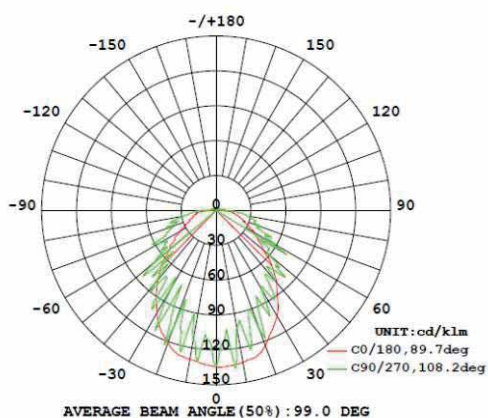

Especificaciones Técnicas del Producto

MODELO	EME-3W
POTENCIA	3W
VOLTAJE	AC220-240V 50Hz AC110V 60Hz
BATERÍA	Niquel Cadmio 3.6V 1.5Ah
TIEMPO DE EMERGENCIA	Más de 3 horas
TIEMPO DE CARGA	24 horas
FLUJO LUMINOSO	246.56 lm (AC) 167.37 lm (DC)
MATERIAL	Policarbonato
IP	IP 65
GARANTÍA	3 años
DIMENSIONES	35*12*7,5 cm

Dimensiones

Especificaciones Ópticas

Normal mode

Emergency Mode 60s

Información Embalaje

CONTENIDO

12 PC/CTN

MEDIDAS CARTON (cm)
L*A*H