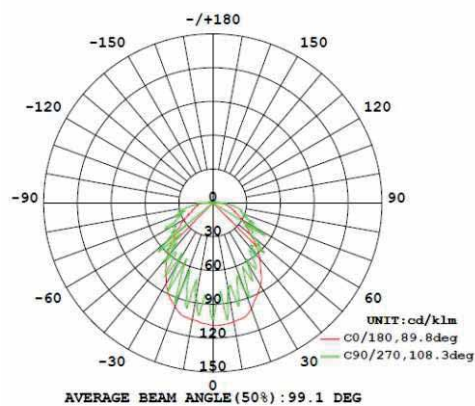

Dimensiones

Especificaciones Ópticas

Normal mode

Emergency Mode 60s

Información Embalaje

CONTENIDO

12 PC/CTN

MEDIDAS CARTON (cm)
L*A*H