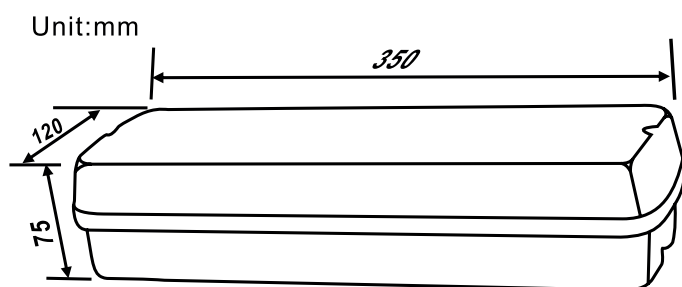

EMERGENCIA

Características

- IP 65
- Función de prueba automática
- Protección de sobrecarga y sobre descarga
- Disponible Kit autoadhesivo EXIT
- Sin mantenimiento

Aplicaciones

- Adecuado para interiores o exteriores

Especificaciones Técnicas del Producto

MODELO	EME-3W
POTENCIA	3W
VOLTAJE	AC220-240V 50Hz AC110V 60Hz
BATERÍA	Niquel Cadmio 3.6V 1.5Ah
TIEMPO DE EMERGENCIA	Más de 3 horas
TIEMPO DE CARGA	24 horas
FLUJO LUMINOSO	246.56 lm (AC) 167.37 lm (DC)
MATERIAL	Policarbonato
IP	IP 65
GARANTÍA	3 años
DIMENSIONES	35*12*7,5 cm

Dimensiones

Especificaciones Ópticas

Normal mode

Emergency Mode 60s

Información Embalaje

CONTENIDO

12 PC/CTN

MEDIDAS CARTON (cm)
L*A*H